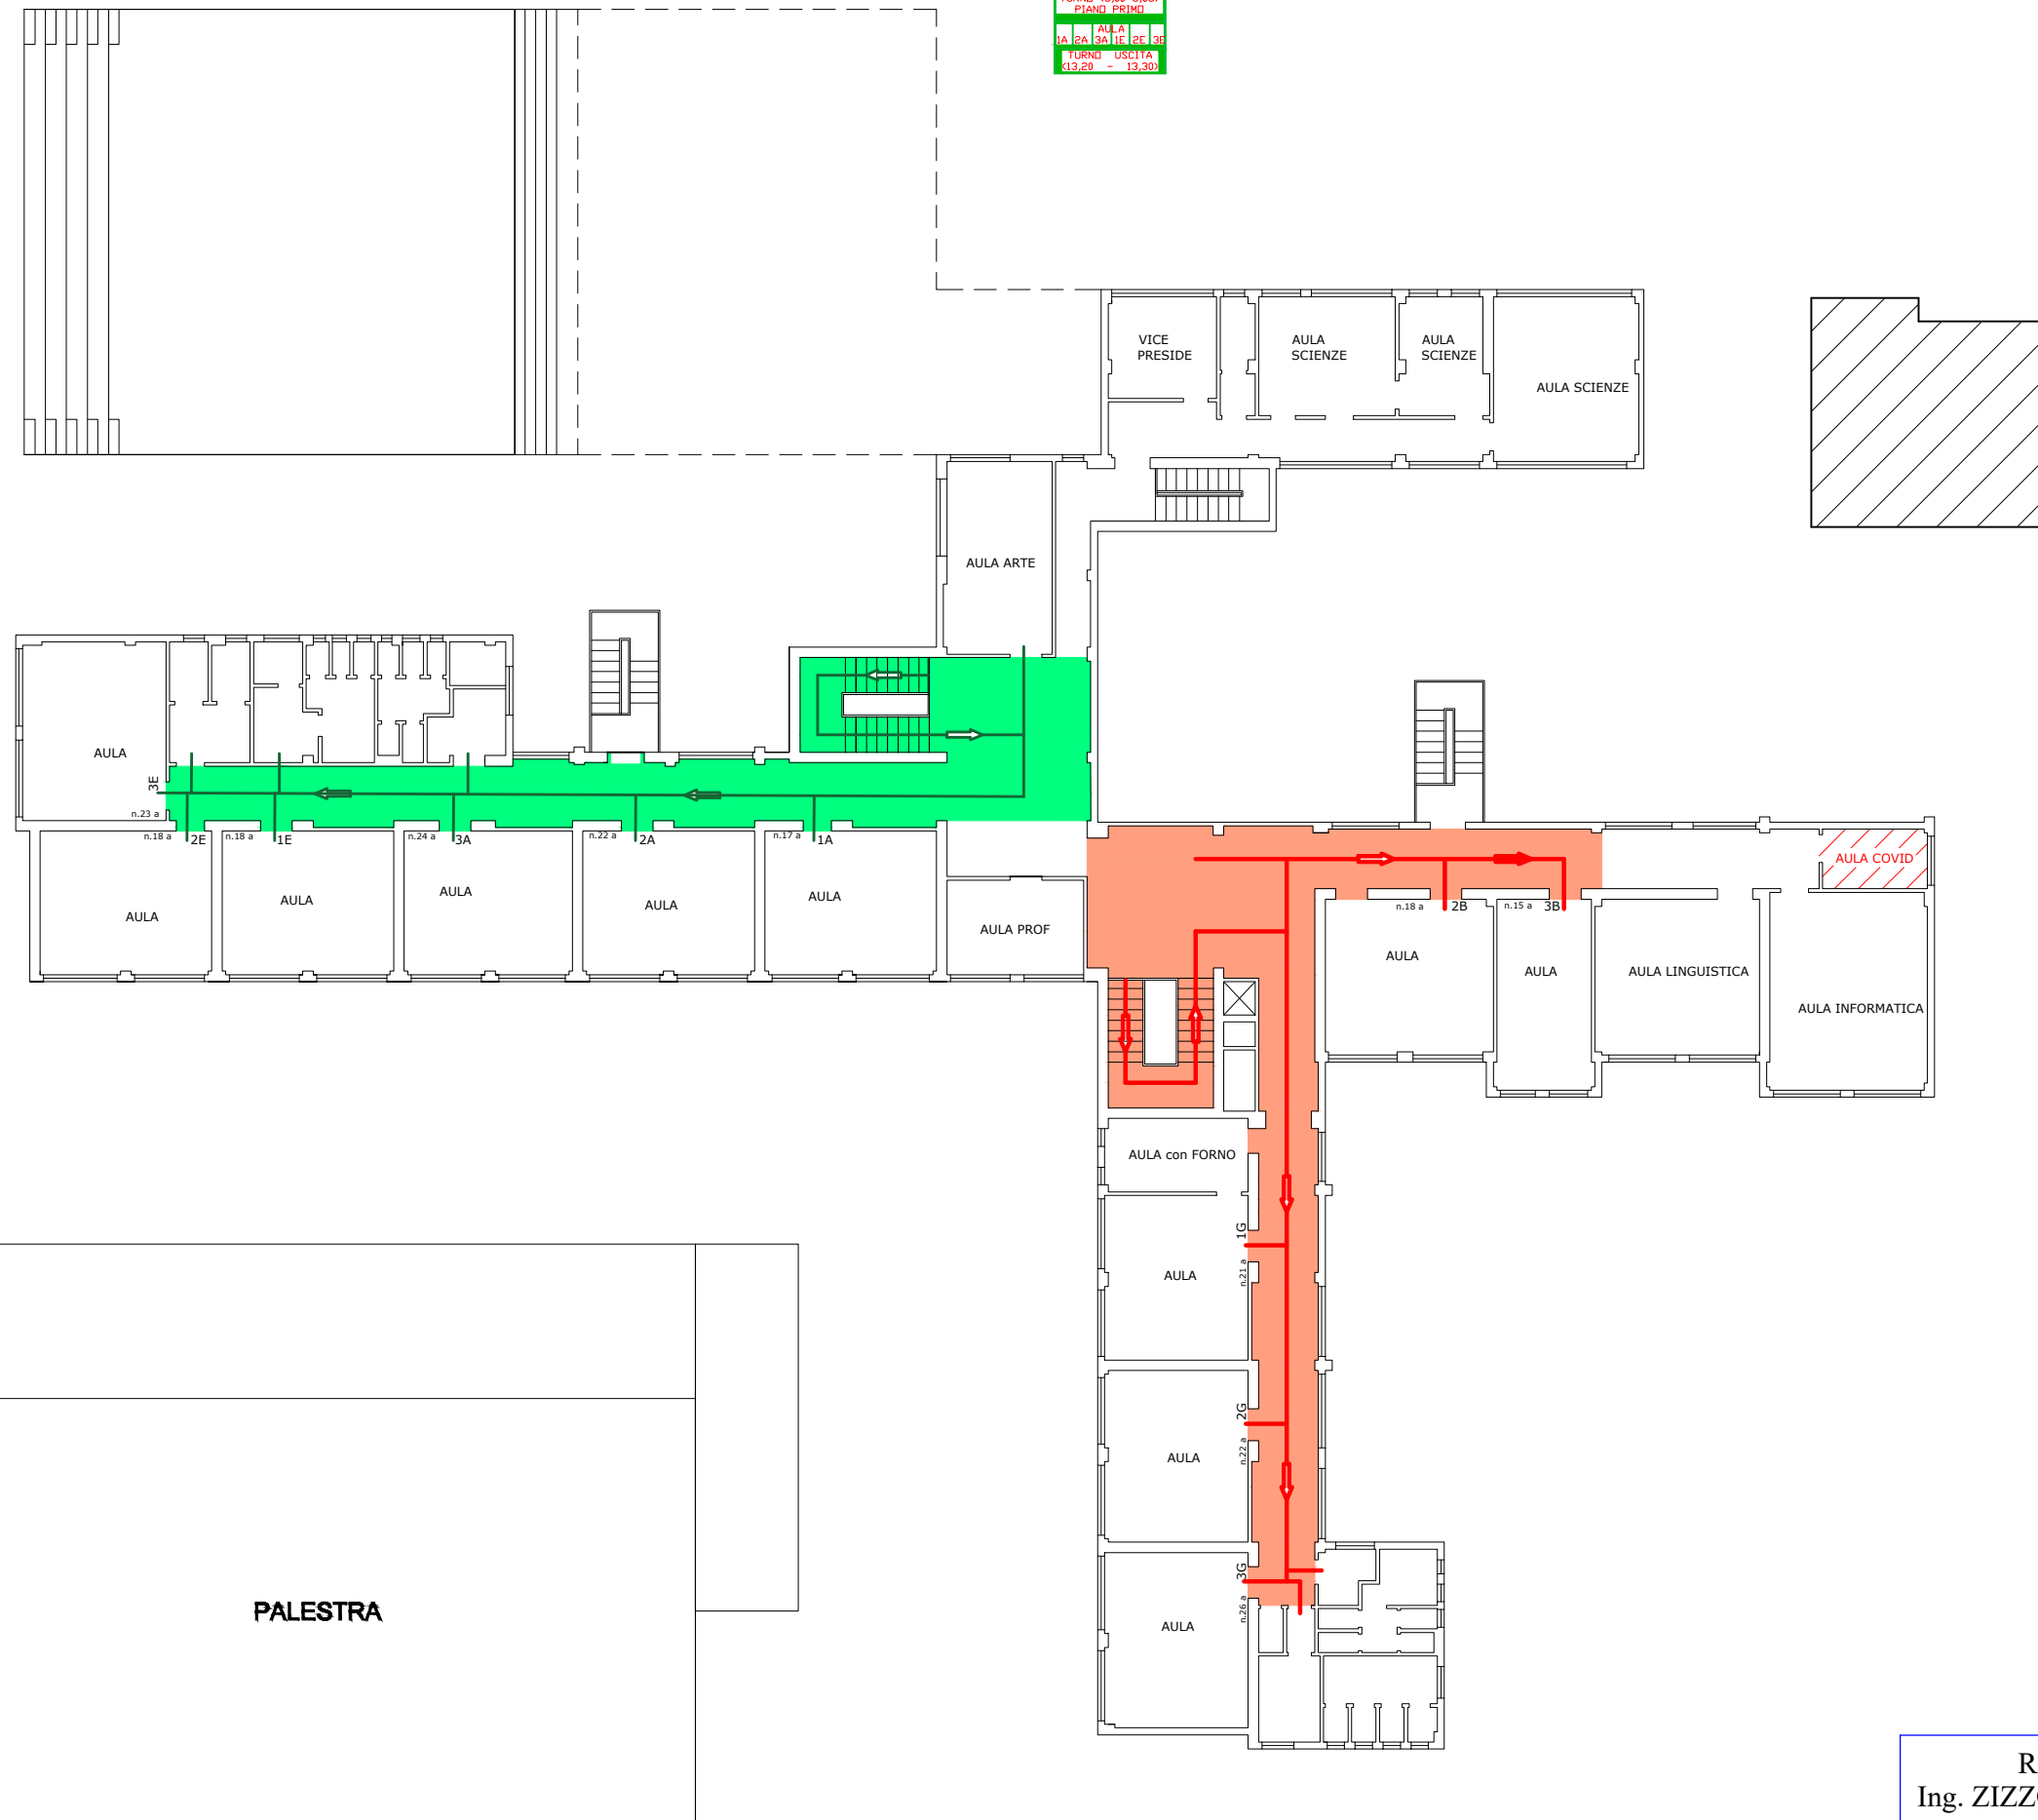

# ISTITUTO COMPRENSIVO "G. GRASSA" plesso Scuola Media - Via GUALTIERO

## ZONE RADUNO - SETTORI E PERCORSI E/U - SICUREZZA COVID 19 PIANO PRIMO

INGRESSO "B"

INGRESSO "A"

RADUNO SETTORE "E"  
TURNO (8,00-8,05)  
PIANO PRIMO  
AULA  
2B 3B 1G 2G 3G  
TURNO USCITA  
(13,20 - 13,30)

RADUNO SETTORE "A"  
TURNO (8,00-8,05)  
PIANO PRIMO  
AULA  
1A 2A 3A 1E 2E 3E  
TURNO USCITA  
(13,20 - 13,30)

R.S.P.P.  
Ing. ZIZZO FRANCESCO