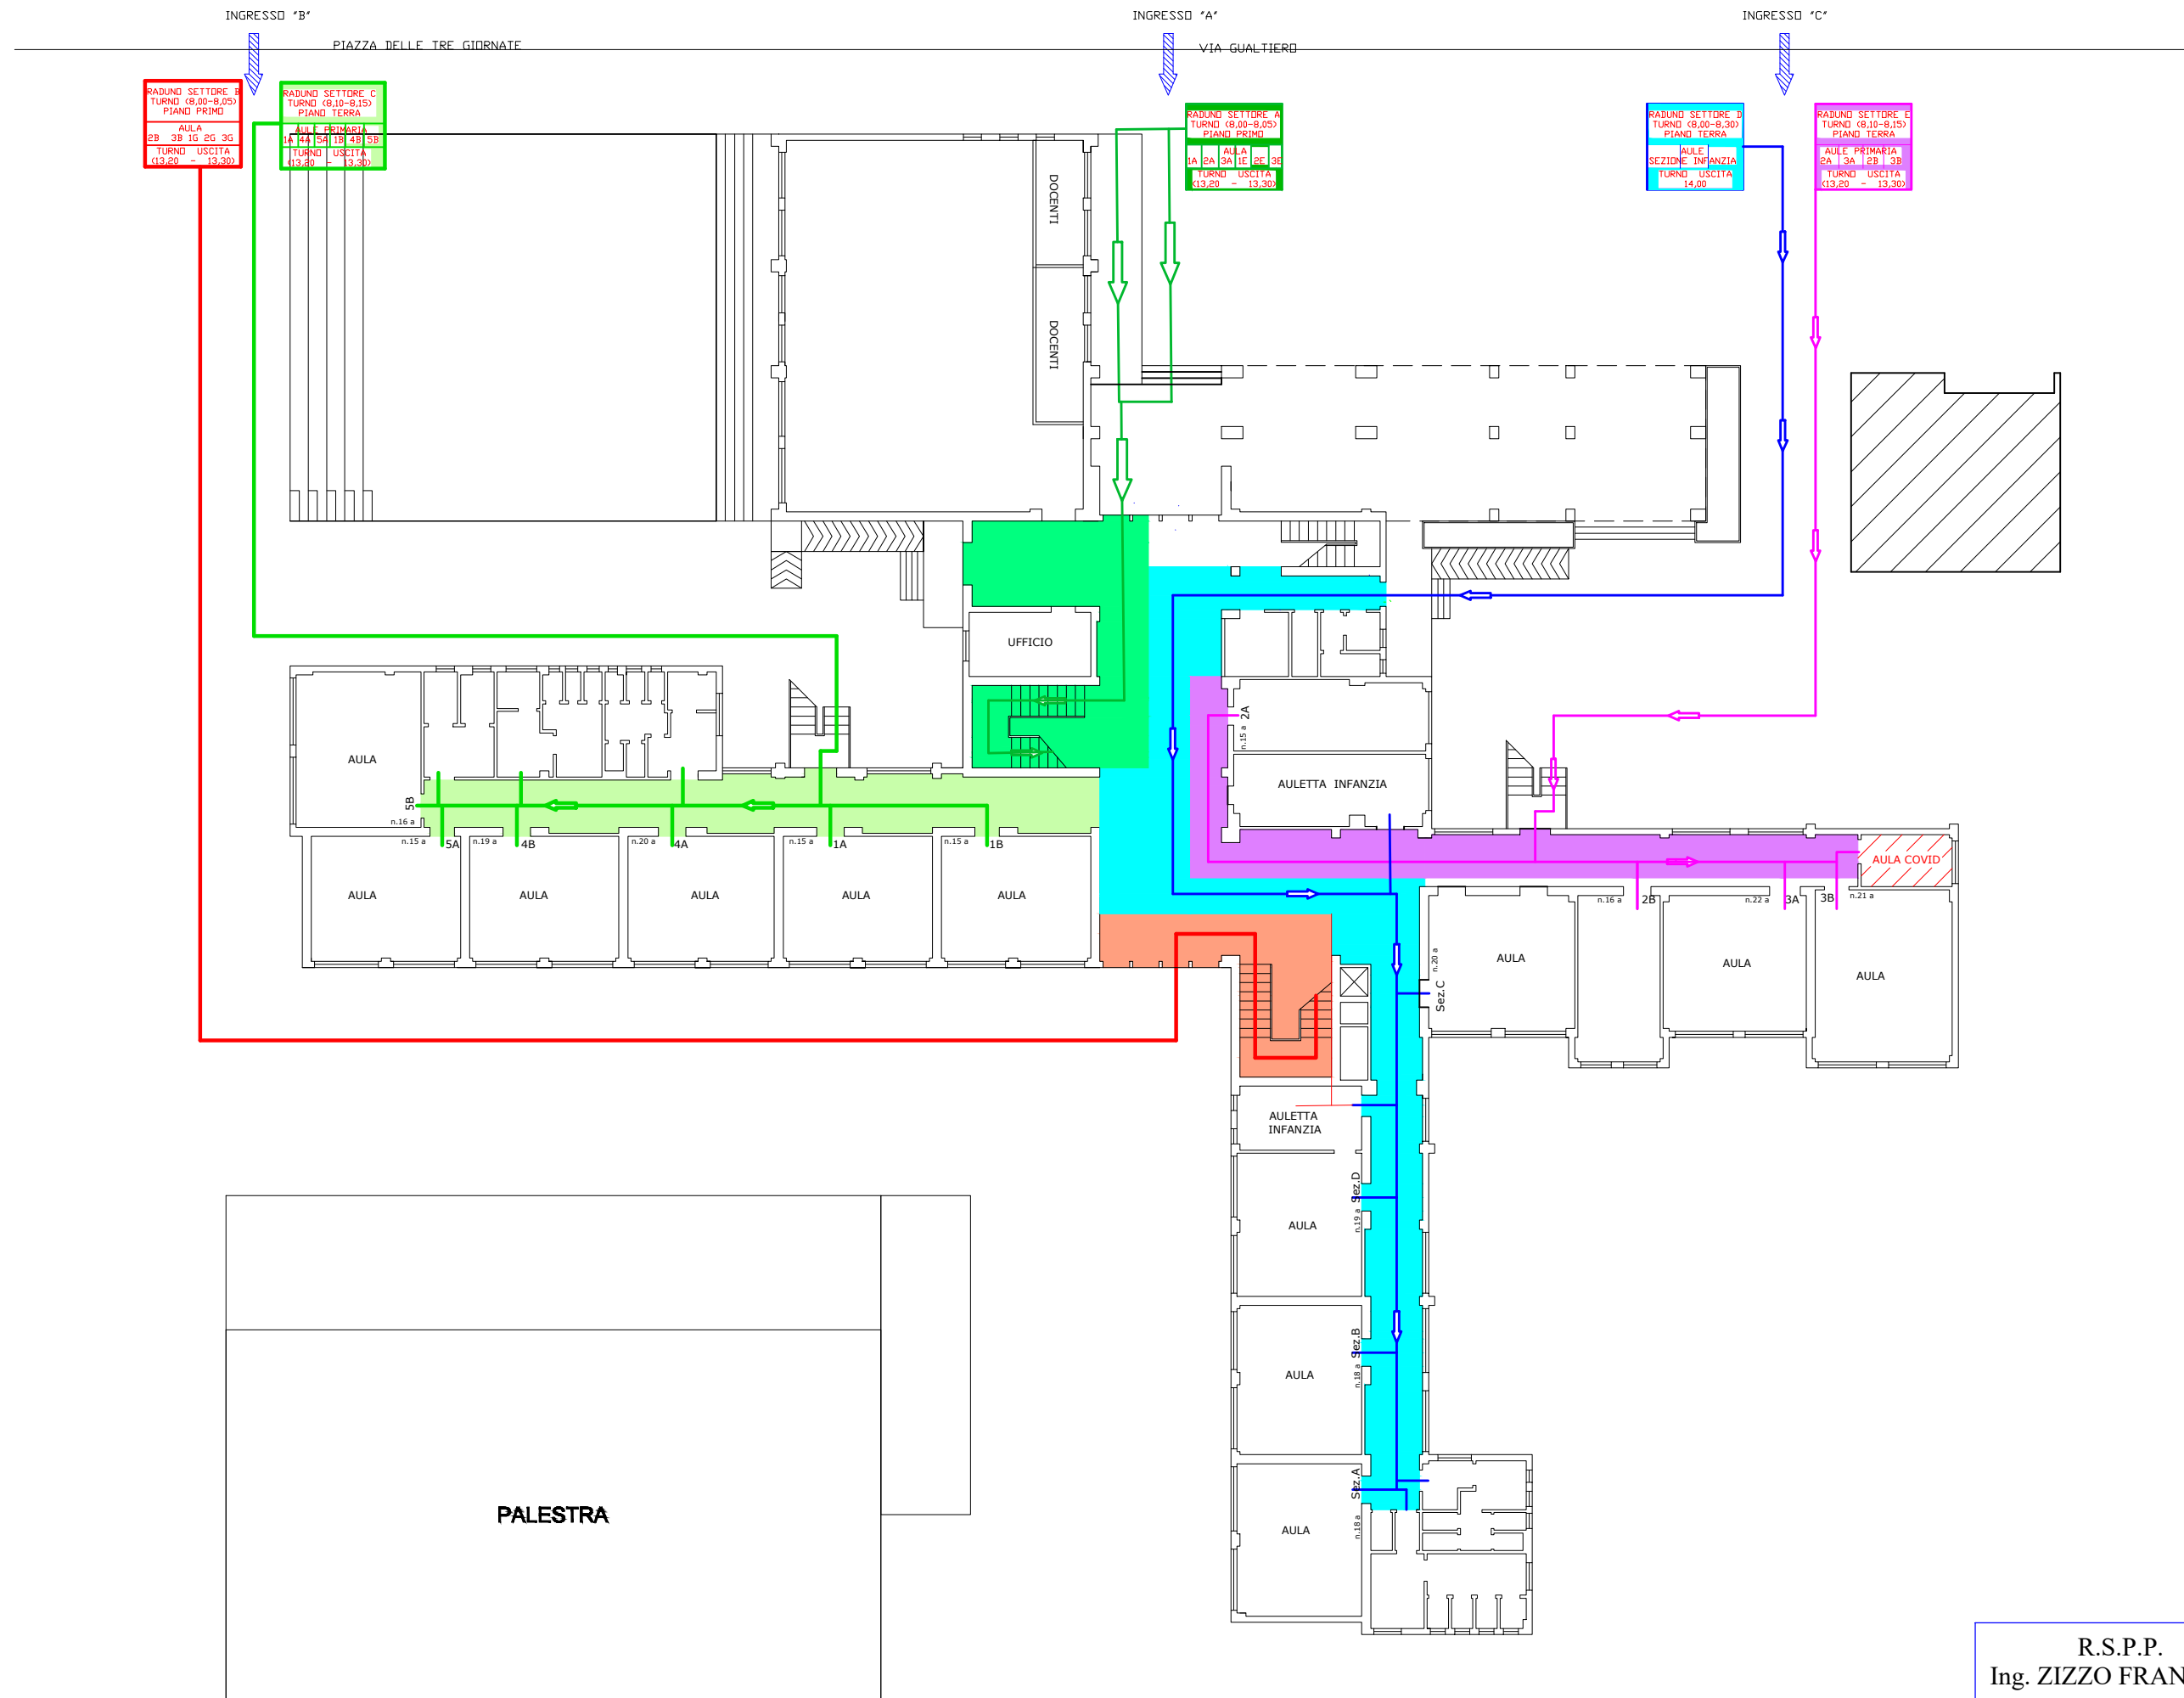

ISTITUTO COMPRENSIVO "G. GRASSA" plesso Scuola Media - Via GUALTIERO

ZONE RADUNO - SETTORI E PERCORSI E/U - SICUREZZA COVID 19 PIANO TERRA

R.S.P.P.
Ing. ZIZZO FRANCESCO